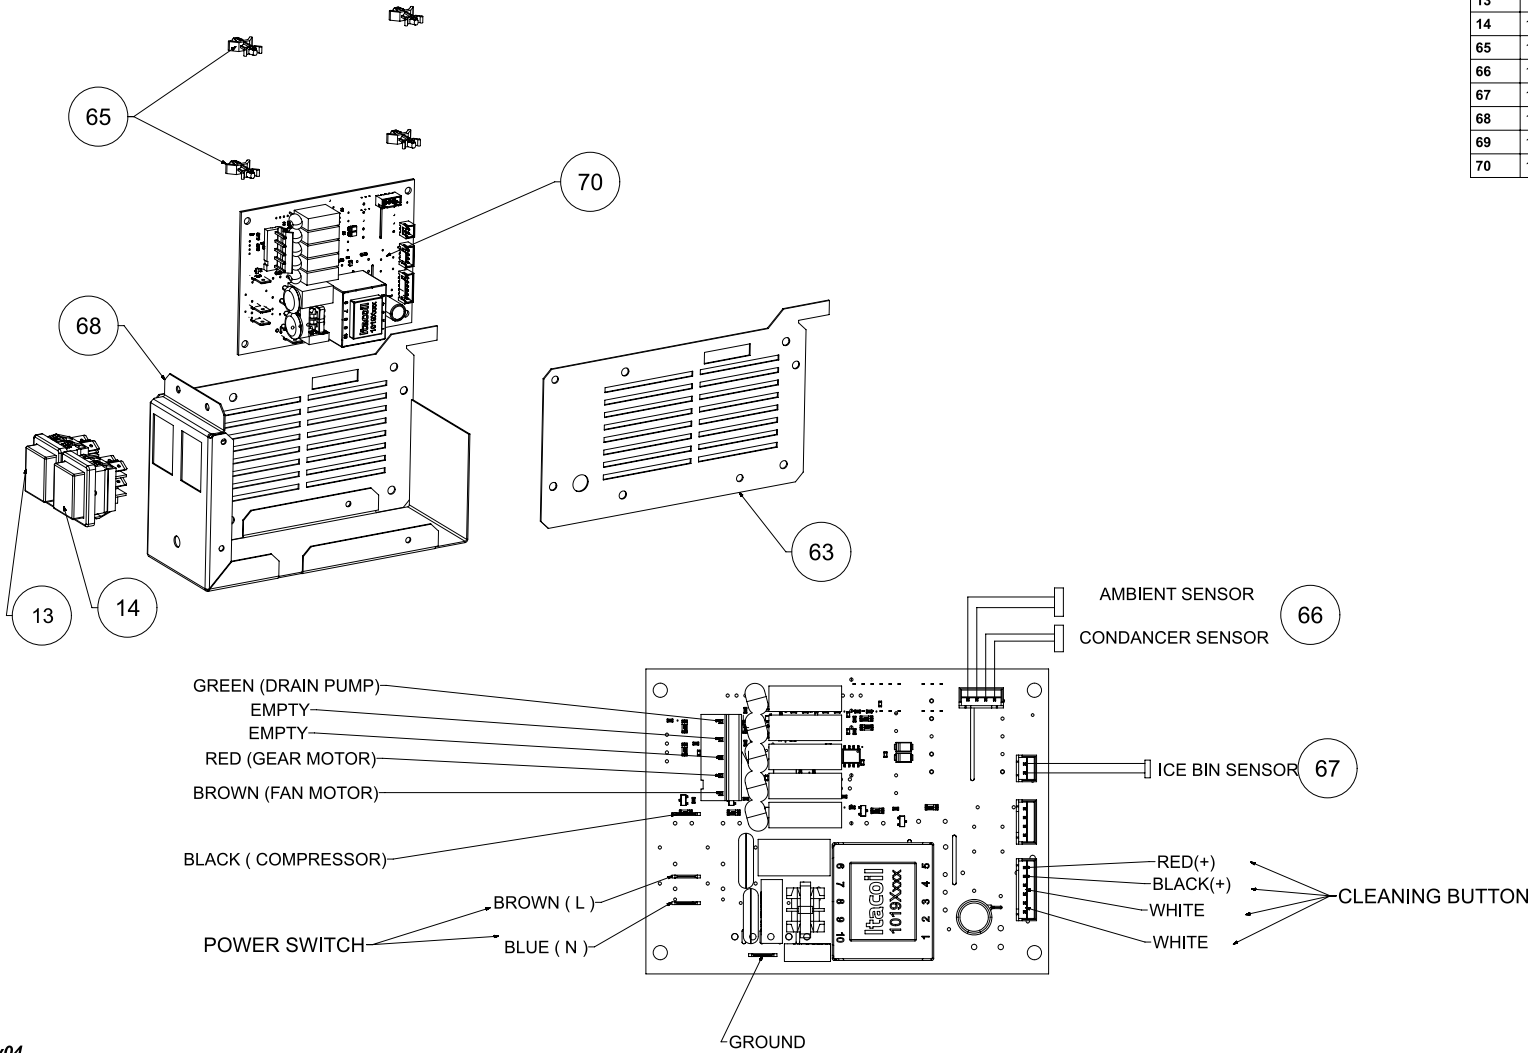

# CABINET SYSTEM & BODY PACK

NO	TIM 8028G	TIM 12040G	EXPLANATION
1	5503220100	5503290100	Polyurethane Body Pack
2	1112800100	1113170100	Top Panel
3	1101350100	1102330100	Rear Panel
4	1108400100	1108390100	Front Panel
5	5500040100	5500470100	Door Pack
6	1111490100	1111490100	Door Springs
7	1111500100	1111500100	Door Pims
8	1100090100	1100090100	Air Filtre Front Cover
9	1100510100	1100510100	Air Filtre Sponge
10	1100100100	1100100100	Air Filtre Rear Cover
11	1106670100	1106670100	Button Frame
12	1108440100	1108440100	Screw For Top Panel (Can be Tightened by Hand)
13	1106040200	1106040200	Power Switch (Green)
14	1105950100	1105950100	Cleaning&Fault Button (Red)
15	1102250100	1102250100	Adjustable Small Foot
16	1100340100	1100340100	Adjustable Big Foot
17	1102400200	1102400200	Bulp Pipe
18	1113100100	1113100100	Pool Plug
19	--	--	--
--	--	--	--

# COOLING SYSTEM

NO	TIM 8028G	TIM 12040G	EXPLANATION
21	1113000100	1113240100	Compressor Assembly Plate
22	1110330100	1110360100	Condenser R290
23	1106720100	1106720100	Finger Guard
24	1108430100	1110790100	Compressor R290
25	1113040100	1113040100	Bracket Bridge Sheet
26	1113030100	1113270100	Evaporator Support Plate
27	1100380100	1100380100	Fan Blade
28	1100370100	1100370100	Fan Motor
29	1100390100	1102910100	Drayer
30	1105980100	1112580100	Heat Exchanger R290
31	1113050100	1113050100	Gear Motor
32	1113060100	1113070100	Evaporator
33	--	--	--
34	--	--	--

# DRAIN PUMP INSTALLATION

NO	TIM 8028G	TIM 12040G	EXPLANATION
59	1103610100	1103610100	Drain Pump
60	1104450100	1104450100	Drain Pump Cable
61	1101050100	1101050100	Cable Holder
62	1104450100	1104450100	M6x10 Screw
35	1112810100	1112810100	Hose Support
37	1112970100	1112970100	Nipel ( 3/4" - 1/2")
38	1112980100	1112980100	Washer With Gasket
39	1112960100	1112960100	Pneumatic Female Fitting (3/4" - Ø8)
63	--	--	--
64	--	--	--