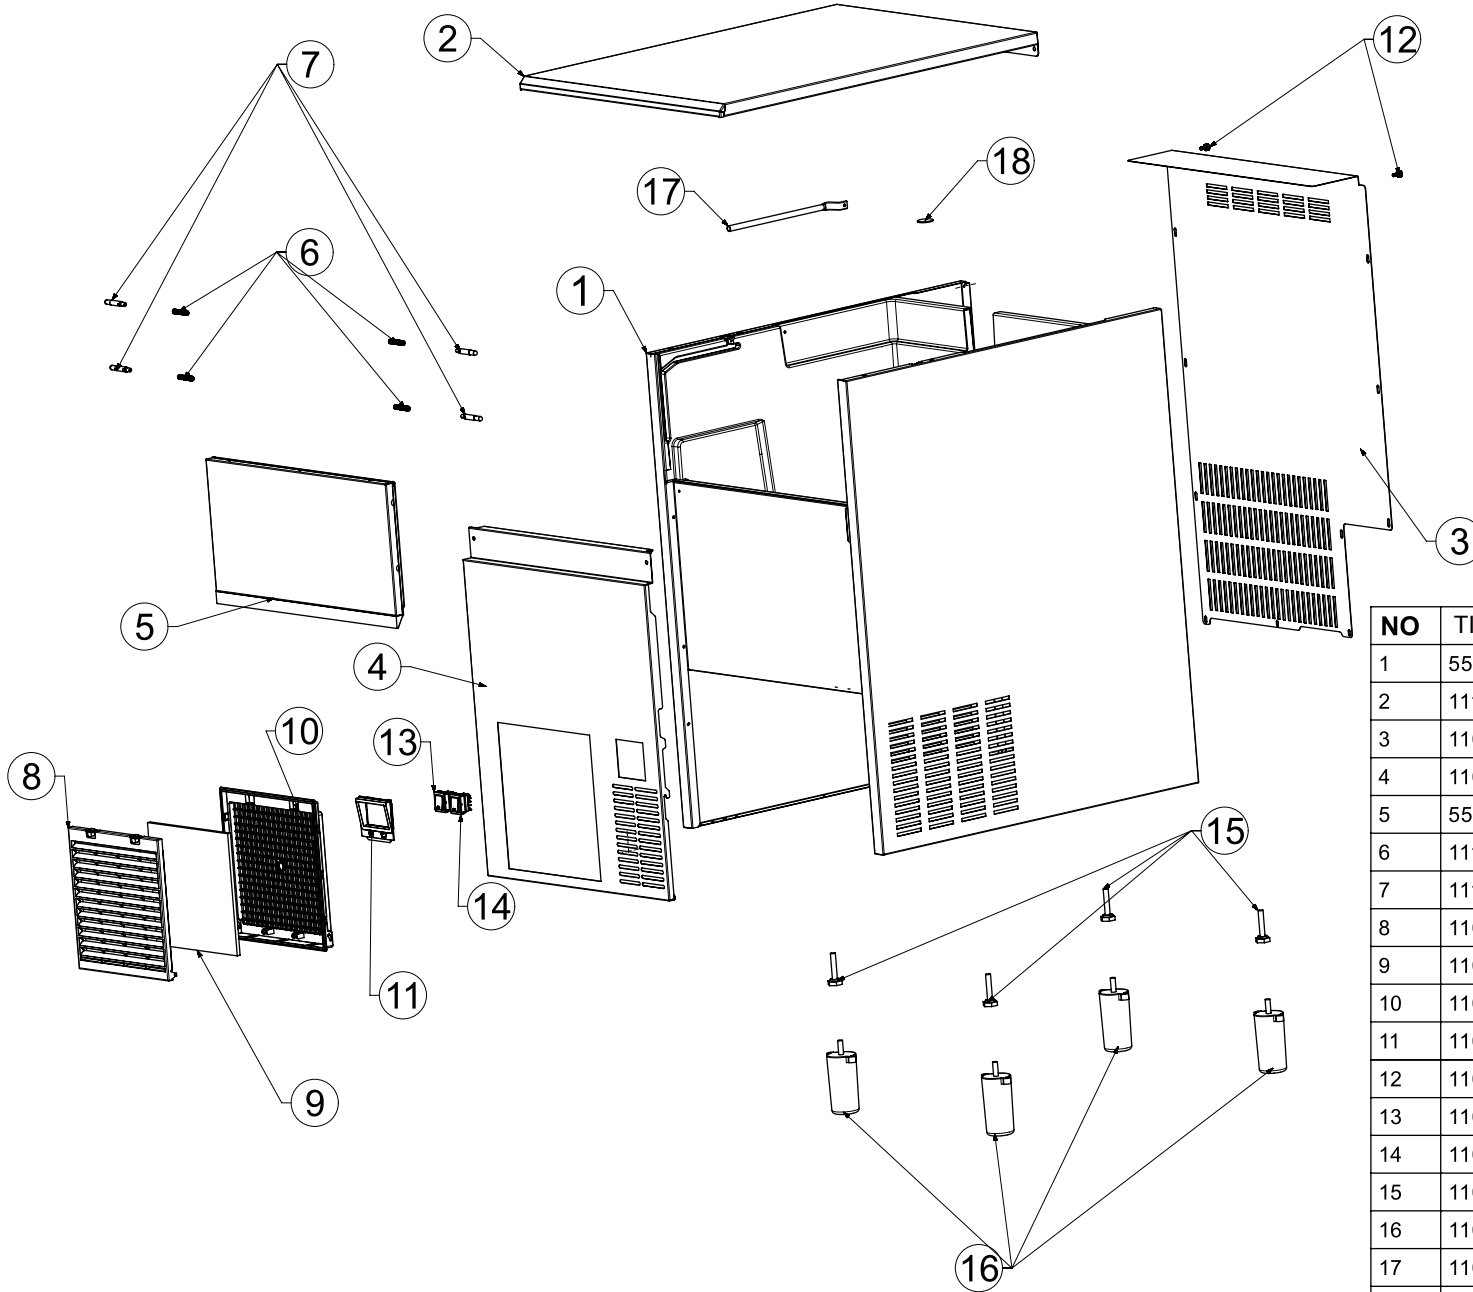

# CABINET SYSTEM & BODY PACK

NO	TIM 8028G	TIM 12040G	EXPLANATION
1	5503220100	5503290100	Polyurethane Body Pack
2	1112800100	1113170100	Top Panel
3	1101350100	1102330100	Rear Panel
4	1108400100	1108390100	Front Panel
5	5500040100	5500470100	Door Pack
6	1111490100	1111490100	Door Springs
7	1111500100	1111500100	Door Pims
8	1100090100	1100090100	Air Filtre Front Cover
9	1100510100	1100510100	Air Filtre Sponge
10	1100100100	1100100100	Air Filtre Rear Cover
11	1106670100	1106670100	Button Frame
12	1108440100	1108440100	Screw For Top Panel (Can be Tightened by Hand)
13	1106040200	1106040200	Power Switch (Green)
14	1105950100	1105950100	Cleaning&Fault Button (Red)
15	1102250100	1102250100	Adjustable Small Foot
16	1100340100	1100340100	Adjustable Big Foot
17	1102400200	1102400200	Bulp Pipe
18	1113100100	1113100100	Pool Plug
19	--	--	--
--	--	--	--

# COOLING SYSTEM

NO	TIM 8028G	TIM 12040G	EXPLANATION
21	1113000100	1113240100	Compressor Assembly Plate
22	1110330100	1110360100	Condenser R290
23	1106720100	1106720100	Finger Guard
24	1108430100	1110790100	Compressor R290
25	1113040100	1113040100	Bracket Bridge Sheet
26	1113030100	1113270100	Evaporator Support Plate
27	1100380100	1100380100	Fan Blade
28	1100370100	1100370100	Fan Motor
29	1100390100	1102910100	Drayer
30	1105980100	1112580100	Heat Exchanger R290
31	1113050100	1113050100	Gear Motor
32	1113060100	1113070100	Evaporator
33	--	--	--
34	--	--	--

# DRAIN PUMP INSTALLATION

NO	TIM 8028G	TIM 12040G	EXPLANATION
59	1103610100	1103610100	Drain Pump
60	1104450100	1104450100	Drain Pump Cable
61	1101050100	1101050100	Cable Holder
62	1104450100	1104450100	M6x10 Screw
35	1112810100	1112810100	Hose Support
37	1112970100	1112970100	Nipel ( 3/4" - 1/2")
38	1112980100	1112980100	Washer With Gasket
39	1112960100	1112960100	Pneumatic Female Fitting (3/4" - Ø8)
63	--	--	--
64	--	--	--