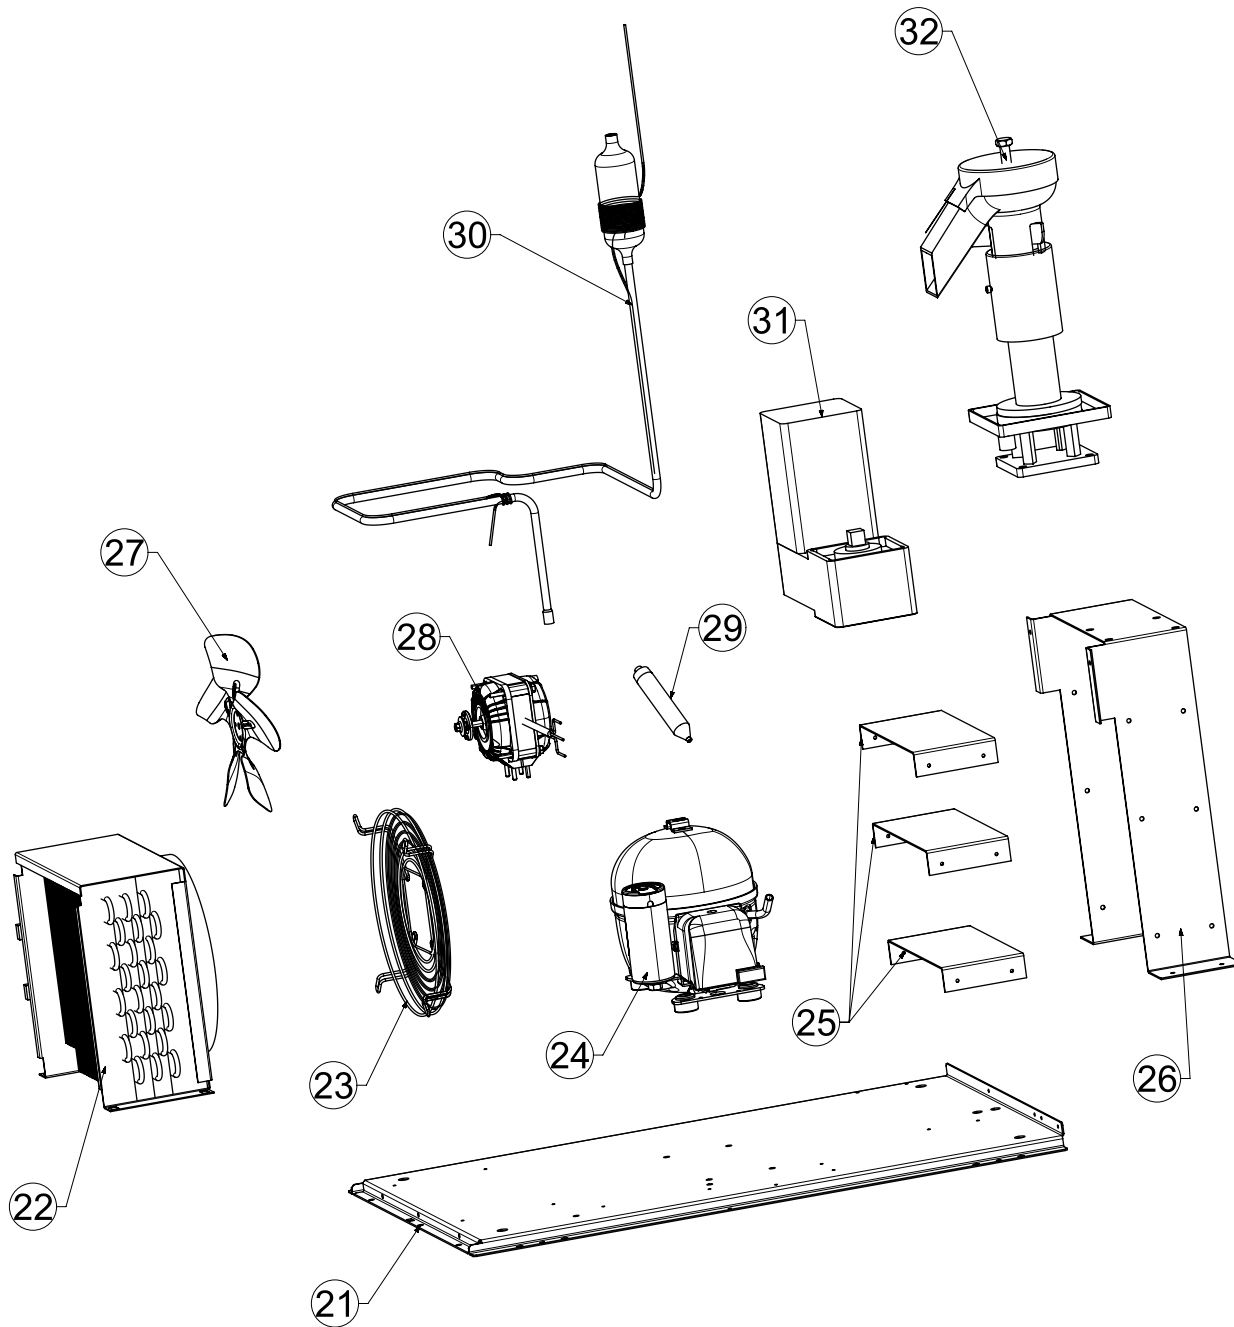

# CABINET SYSTEM & BODY PACK

NO	TIM 8028G	TIM 12040G	EXPLANATION
1	5503220100	5503290100	Polyurethane Body Pack
2	1112800100	1113170100	Top Panel
3	1101350100	1102330100	Rear Panel
4	1108400100	1108390100	Front Panel
5	5500040100	5500470100	Door Pack
6	1111490100	1111490100	Door Springs
7	1111500100	1111500100	Door Pims
8	1100090100	1100090100	Air Filtre Front Cover
9	1100510100	1100510100	Air Filtre Sponge
10	1100100100	1100100100	Air Filtre Rear Cover
11	1106670100	1106670100	Button Frame
12	1108440100	1108440100	Screw For Top Panel (Can be Tightened by Hand)
13	1106040200	1106040200	Power Switch (Green)
14	1105950100	1105950100	Cleaning&Fault Button (Red)
15	1102250100	1102250100	Adjustable Small Foot
16	1100340100	1100340100	Adjustable Big Foot
17	1102400200	1102400200	Bulp Pipe
18	1113100100	1113100100	Pool Plug
19	--	--	--
--	--	--	--

# COOLING SYSTEM

NO	TIM 8028G	TIM 12040G	EXPLANATION
21	1113000100	1113240100	Compressor Assembly Plate
22	1110330100	1110360100	Condenser R290
23	1106720100	1106720100	Finger Guard
24	1108430100	1110790100	Compressor R290
25	1113040100	1113040100	Bracket Bridge Sheet
26	1113030100	1113270100	Evaporator Support Plate
27	1100380100	1100380100	Fan Blade
28	1100370100	1100370100	Fan Motor
29	1100390100	1102910100	Drayer
30	1105980100	1112580100	Heat Exchanger R290
31	1113050100	1113050100	Gear Motor
32	1113060100	1113070100	Evaporator
33	--	--	--
34	--	--	--

# DRAIN PUMP INSTALLATION

NO	TIM 8028G	TIM 12040G	EXPLANATION
59	1103610100	1103610100	Drain Pump
60	1104450100	1104450100	Drain Pump Cable
61	1101050100	1101050100	Cable Holder
62	1104450100	1104450100	M6x10 Screw
35	1112810100	1112810100	Hose Support
37	1112970100	1112970100	Nipel ( 3/4" - 1/2")
38	1112980100	1112980100	Washer With Gasket
39	1112960100	1112960100	Pneumatic Female Fitting (3/4" - Ø8)
63	--	--	--
64	--	--	--