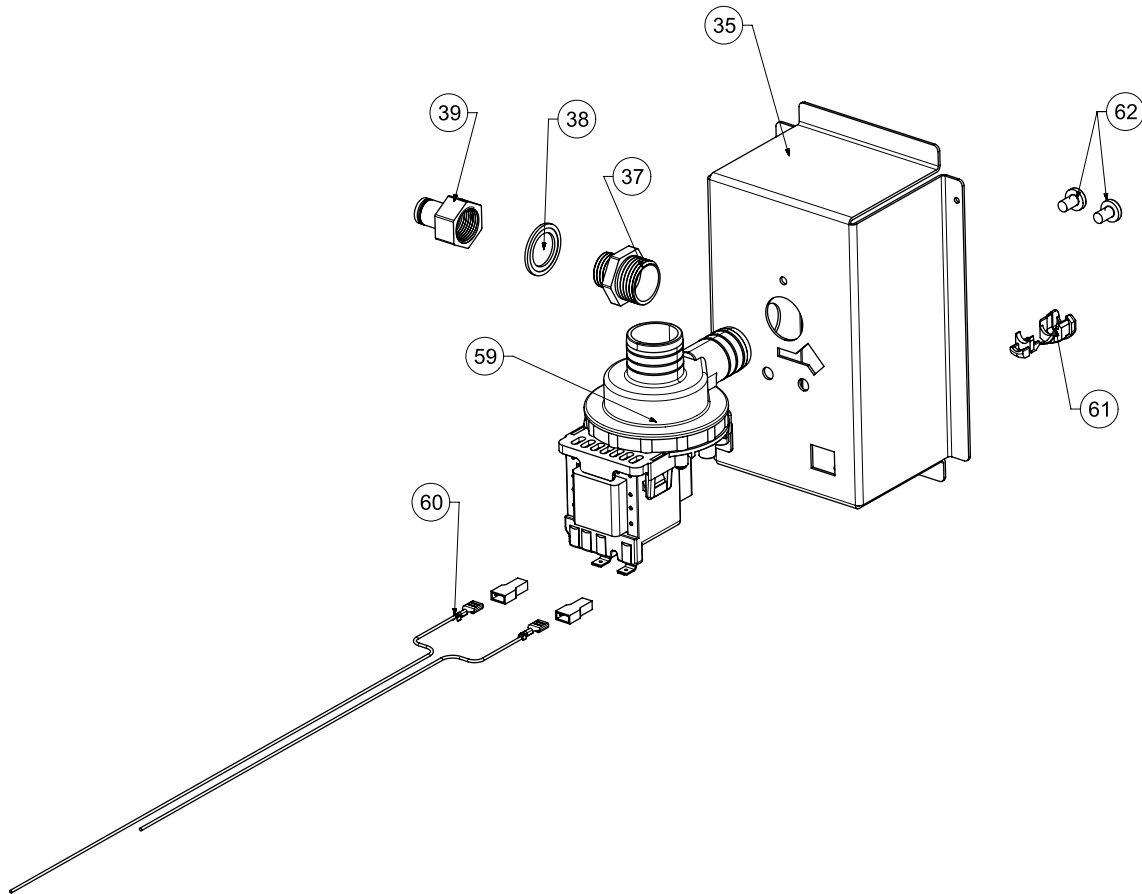

# CABINET SYSTEM & BODY PACK

NO	TIM 8028G	TIM 12040G	EXPLANATION
1	5503220100	5503290100	Polyurethane Body Pack
2	1112800100	1113170100	Top Panel
3	1101350100	1102330100	Rear Panel
4	1108400100	1108390100	Front Panel
5	5500040100	5500470100	Door Pack
6	1111490100	1111490100	Door Springs
7	1111500100	1111500100	Door Pims
8	1100090100	1100090100	Air Filtre Front Cover
9	1100510100	1100510100	Air Filtre Sponge
10	1100100100	1100100100	Air Filtre Rear Cover
11	1106670100	1106670100	Button Frame
12	1108440100	1108440100	Screw For Top Panel (Can be Tightened by Hand)
13	1106040200	1106040200	Power Switch (Green)
14	1105950100	1105950100	Cleaning&Fault Button (Red)
15	1102250100	1102250100	Adjustable Small Foot
16	1100340100	1100340100	Adjustable Big Foot
17	1102400200	1102400200	Bulp Pipe
18	1113100100	1113100100	Pool Plug
19	--	--	--
--	--	--	--

# COOLING SYSTEM

NO	TIM 8028G	TIM 12040G	EXPLANATION
21	1113000100	1113240100	Compressor Assembly Plate
22	1110330100	1110360100	Condenser R290
23	1106720100	1106720100	Finger Guard
24	1108430100	1110790100	Compressor R290
25	1113040100	1113040100	Bracket Bridge Sheet
26	1113030100	1113270100	Evaporator Support Plate
27	1100380100	1100380100	Fan Blade
28	1100370100	1100370100	Fan Motor
29	1100390100	1102910100	Drayer
30	1105980100	1112580100	Heat Exchanger R290
31	1113050100	1113050100	Gear Motor
32	1113060100	1113070100	Evaporator
33	--	--	--
34	--	--	--

# DRAIN PUMP INSTALLATION

NO	TIM 8028G	TIM 12040G	EXPLANATION
59	1103610100	1103610100	Drain Pump
60	1104450100	1104450100	Drain Pump Cable
61	1101050100	1101050100	Cable Holder
62	1104450100	1104450100	M6x10 Screw
35	1112810100	1112810100	Hose Support
37	1112970100	1112970100	Nipel ( 3/4" - 1/2")
38	1112980100	1112980100	Washer With Gasket
39	1112960100	1112960100	Pneumatic Female Fitting (3/4" - Ø8)
63	--	--	--
64	--	--	--